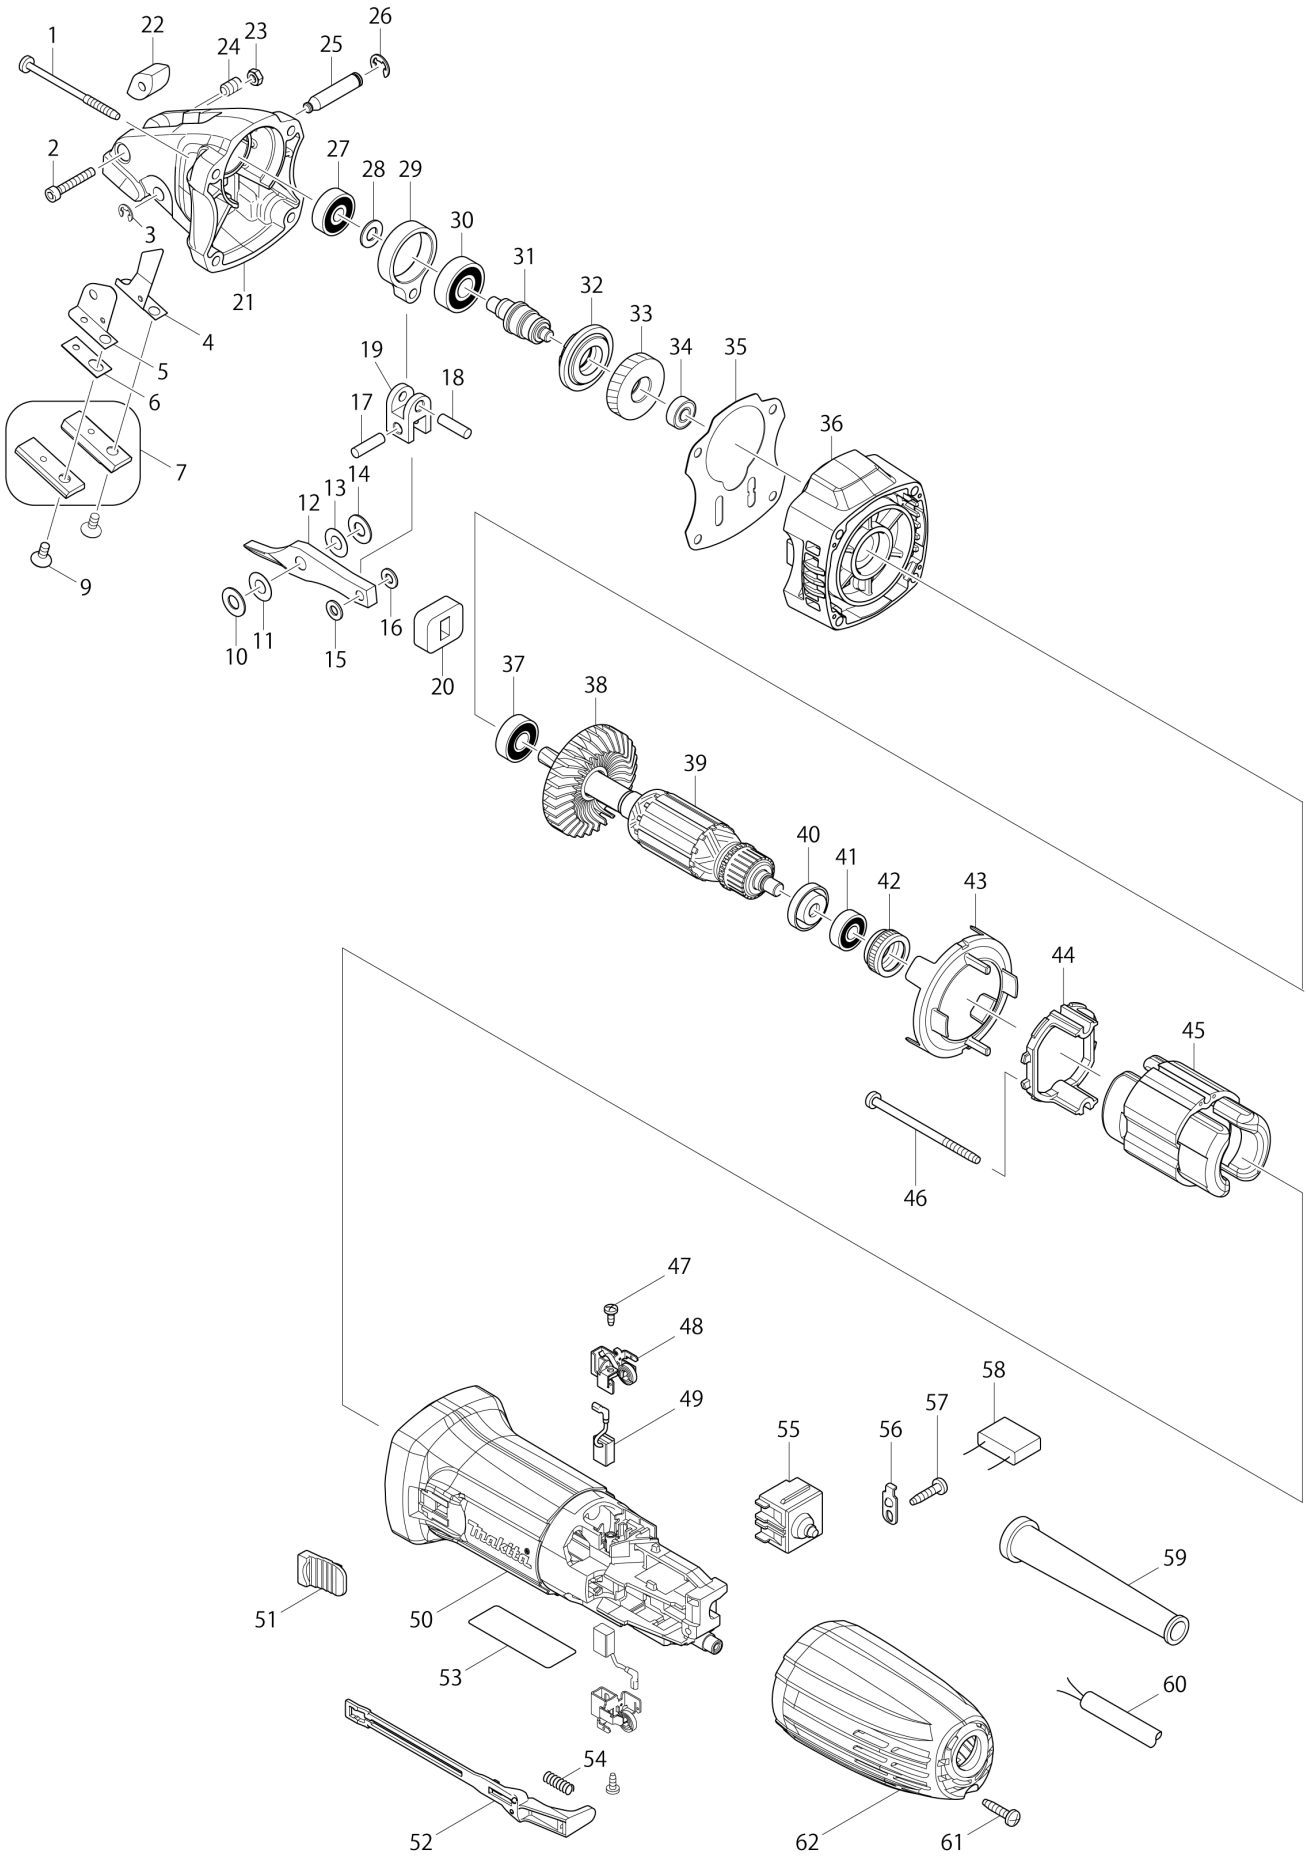

# Diagram / Parts List

**JS1000**

**1.0MM METAL SHEAR**

(TH) JS1000 / 1.0MM METAL SHEAR

TH	THAILAND
----	----------