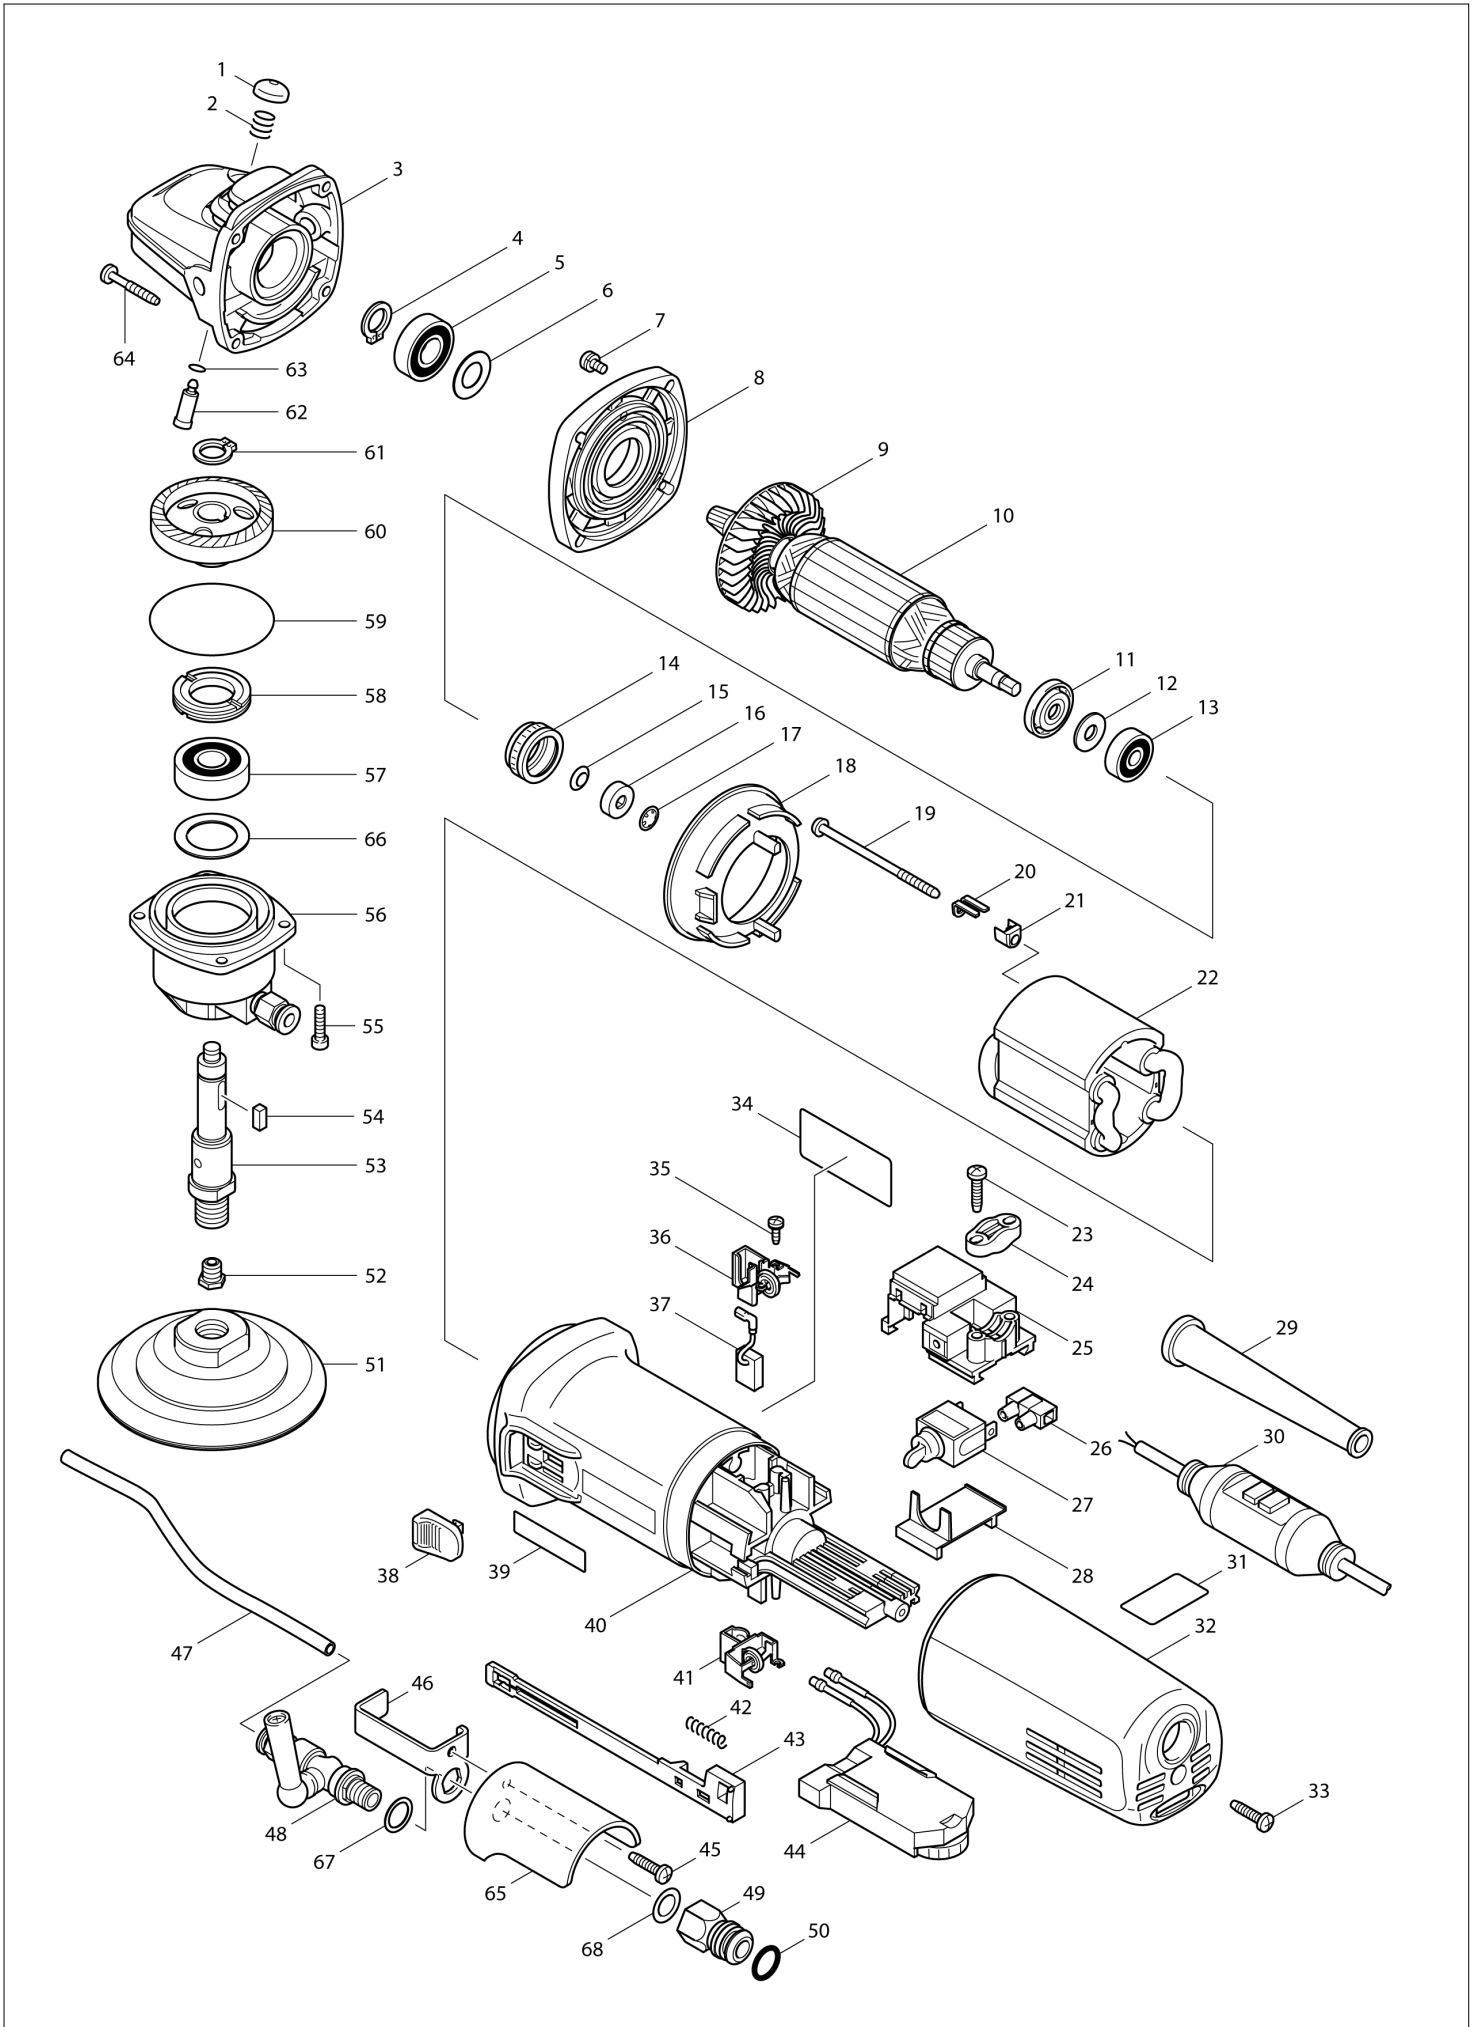

TH	THAILAND
----	----------

Diagram / Parts List

PW5001C

STONE POLISHER 125MM

(TH) PW5001C / STONE POLISHER 125MM

TH	THAILAND
----	----------

PW5001C / STONE POLISHER 125MM

Item	Sub	Parts No.	Parts Description	Qty	I/C	E/C No.	Close No.	Remark
001-1		418067-8	PIN CAP	1				
002		233072-2	COMPRESSION SPRING 8	1				
003-1		153488-4	GEAR HOUSING COMPLETE	1				
004		961052-5	RETAINING RING (EXT) S-12	1				
005-1		210105-0	BALL BEARING 6001LLU	1				
006		253084-9	FLAT WASHER 12	1				
007		652014-1	PAN HEAD SCREW M4X8	1				
008		317736-7	GEAR HOUSING COVER	1				
009		240033-5	FAN 57	1				
010		515268-0	ARMATURE ASS'Y 220V	1				
	D10		INC. 9,11,12,13					
011		681656-4	INSULATION WASHER	1				
012		253823-7	FLAT WASHER 7	1				
013		210027-4	BALL BEARING 627DDW	1				
014		421738-8	LABYRINTH RUBBER RING 22	1			D9053	
014-1		422750-1	LABYRINTH RUBBER RING 22	1	<	D9053		
015		267756-0	WAVE WASHER 6	1				
016		688117-5	MAGNET SLEEVE	1				
017		259039-2	SELF LOCK 6	1				
018		418452-5	BAFFLE PLATE	1				
019		266258-3	TAPPING SCREW 4X70	2				
020		344871-8	RETAINER	2				
021		417237-6	INSULATION COVER	2				
022		626548-0	FIELD 220V	1				
023		265995-6	TAPPING SCREW 4X18	2				
024		687053-2	STRAIN RELIEF	1				
025		632999-7	SWITCH BLOCK	1				
026		654532-5	TERMINAL BLOCK 1P	1				
027		651418-4	SWITCH ST115A-40	1			DB412	
027-1		651418-4	SWITCH ST115A-40	1	O	DB412		
028		687113-0	COVER	1				
029		682566-8	CORD GUARD 10	1				
030		699039-4	POWER SUPPLY CORD UNIT	1			94169	
030-1		699039-4	POWER SUPPLY CORD UNIT	1	<	94169		
	C10	652739-7	RESIDUAL CURRENT DEVICE	1		Y07961		
031		816399-1	INDICATION LABEL	1			A1383	
031-1		816398-3	INDICATION LABEL	1	<	A1383		
032		418453-3	REAR COVER	1				
033		265995-6	TAPPING SCREW 4X18	1				
034		860103-0	NAME PLATE PW5001C	1		A1383		
035		266256-7	TAPPING SCREW PT3X10	4				
036		643765-7	BRUSH HOLDER	1				
037		191978-9	A.C. CARBON BRUSH CB-318	1			85070	
037-1		194999-0	A.C. CARBON BRUSH SET CB-318	1	<	85070	DV721	
037-2		191978-9	A.C. CARBON BRUSH CB-318	1	O	DV721		
038		417813-6	SWITCH KNOB	1				
040-1		418512-3	MOTOR HOUSING	1				
041		643765-7	BRUSH HOLDER	1				
042		233071-4	COMPRESSION SPRING 4	1				
043		417186-7	SWITCH LEVER	1				
044		631636-0	CONTROLLER	1				
045		265995-6	TAPPING SCREW 4X18	1				
046		345372-9	PLATE	1				
047		245031-4	HOSE	1				
048-1		154649-9	COCK COMPLETE	1				
	C10	243098-6	JOINT	1				
049		331669-2	HOSE JOINT	1				
050		213107-5	O RING 12	1				
051		743086-8	PAD 100	1				
052		324407-9	NOZZLE	1			87229	
052-1		325967-4	NOZZLE	1	<	87229		
053		325810-7	SPINDLE	1				
054		254202-2	KEY 4	1				
055		265490-6	HEX. SOCKET HEAD BOLT M4X16	4				
056		153717-5	BEARING BOX COMPLETE	1				