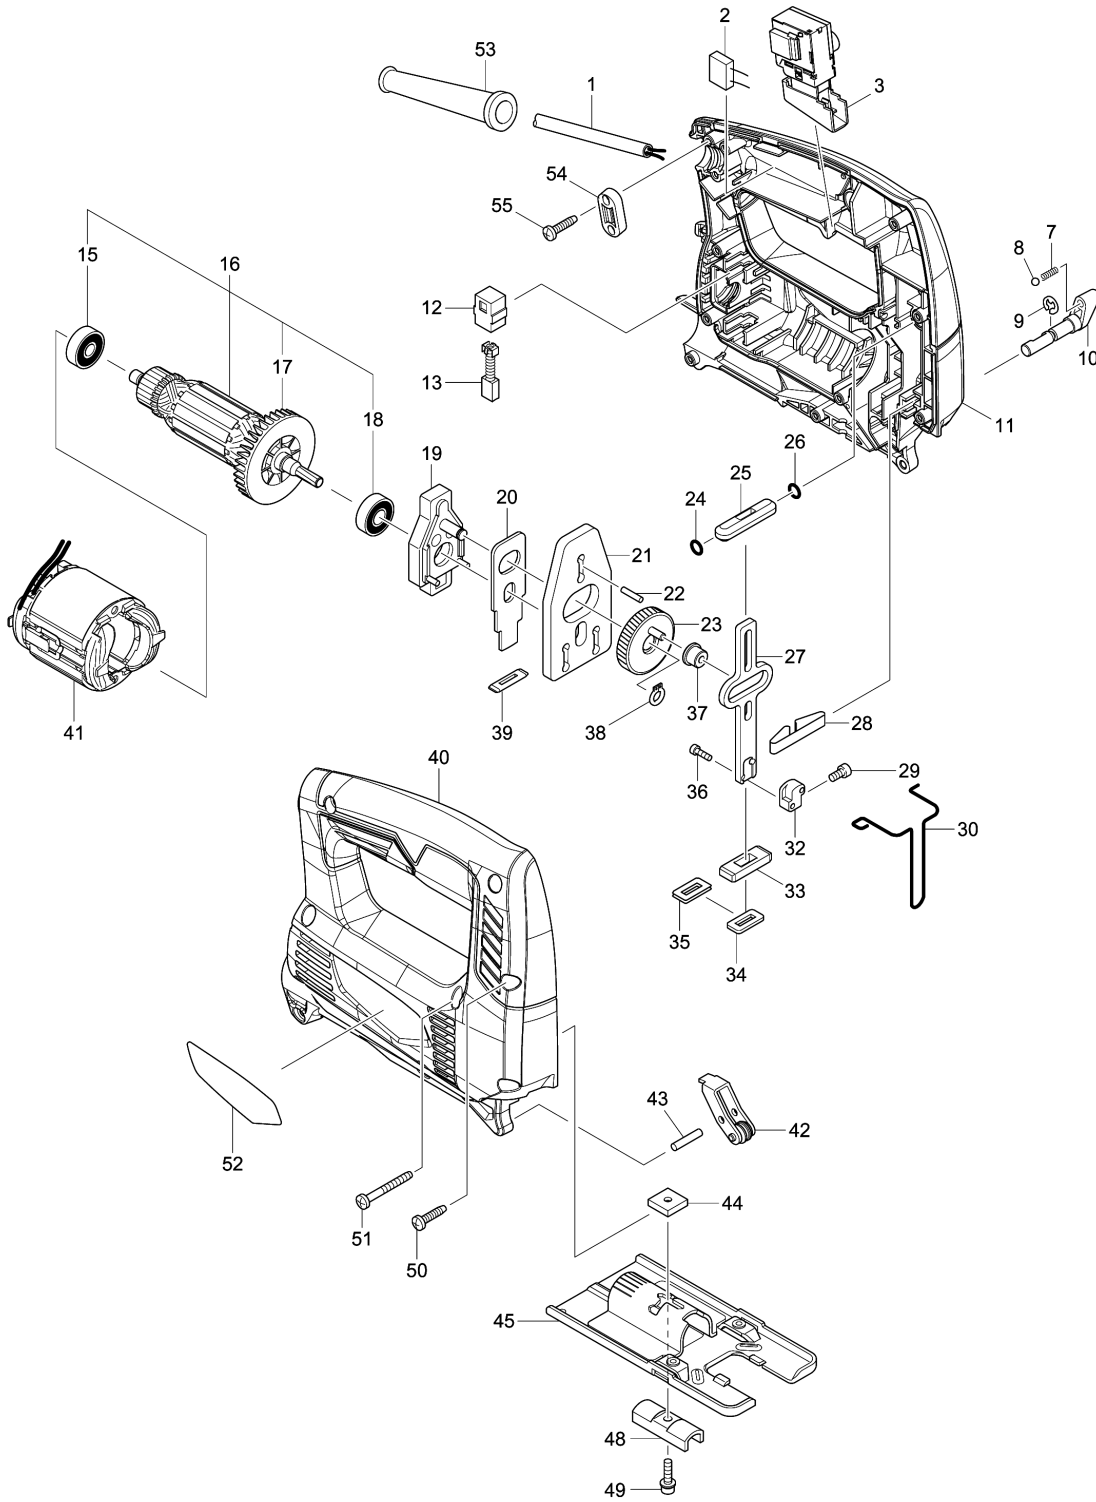

Model No.M4301 JIG SAW

Model No.M4301 JIG SAW

รายการ	รหัสอะไหล่	รายละเอียด	การ แลกเปลี่ยน	จำนวน	New/Old	ขาย	ซื้อ	ข้อความ
001	691284-7	POWER SUPPLY CORD 0.75-2-2.0		1				
003	650633-7	SWITCH DGQ-1104H-03		1				
007	233151-6	COMPRESSION SPRING 4		1				
008	216008-6	STEEL BALL 4		1				
009	961011-9	STOP RING E-4		1				
010	272267-2	LEVER 19		1				
011	183E27-6	HOUSING SET		1				
C10	263002-9	RUBBER PIN 4		2				
D10		INC. 40						
012	643552-4	BRUSH HOLDER 5-8		2				
013-1	B-80254	CARBON BRUSH SET CB-64A		1				
015	210030-5	BALL BEARING 627ZZ		1				
016-1	510410-8	ARMATURE ASS'Y 220V		1				
D10		INC. 15,17,18						
017	241881-5	FAN 52		1				
018-1	210200-6	BALL BEARING 608DDW		1				
019	152600-3	BEARING CASE COMPLETE		1				
020	344683-9	PUSH PLATE		1				
021	344614-8	BALANCE PLATE		1				
022	256254-9	PIN 3		1				
023	153260-4	GEAR COMPLETE		1				
024	213038-8	O RING 5		1				
025	313082-6	SLIDER GUIDE		1				
026	213038-8	O RING 5		1				
027	344613-0	SLIDER		1				
028	232183-0	LEAF SPRING		1				
029	922107-1	HEX. SOCKET HEAD BOLT M4X8		1				
030	323748-0	SAFETY WIRE		1				
032	313140-8	BLADE CLAMP		1				
033	313086-8	SLIDER SUPPORT		1				
034	423307-1	POLY URETANE SPONGE SEAL		1				
035	344686-3	SEAL PLATE		1				
036	266177-3	HEX. SOCKET HEAD BOLT M3X10		2				
037	257683-9	COLLAR SLEEVE		1				
038	961002-0	RETAINING RING S-6		1				
039	416703-0	DUST SEAL		1				
040	183E27-6	HOUSING SET		1				
C10	263002-9	RUBBER PIN 4		2				
D10		INC. 11						
041	633733-8	FIELD 220-240V		1				
042	158392-2	RETAINER COMPLETE		1				
043	256117-9	PIN 4		1				