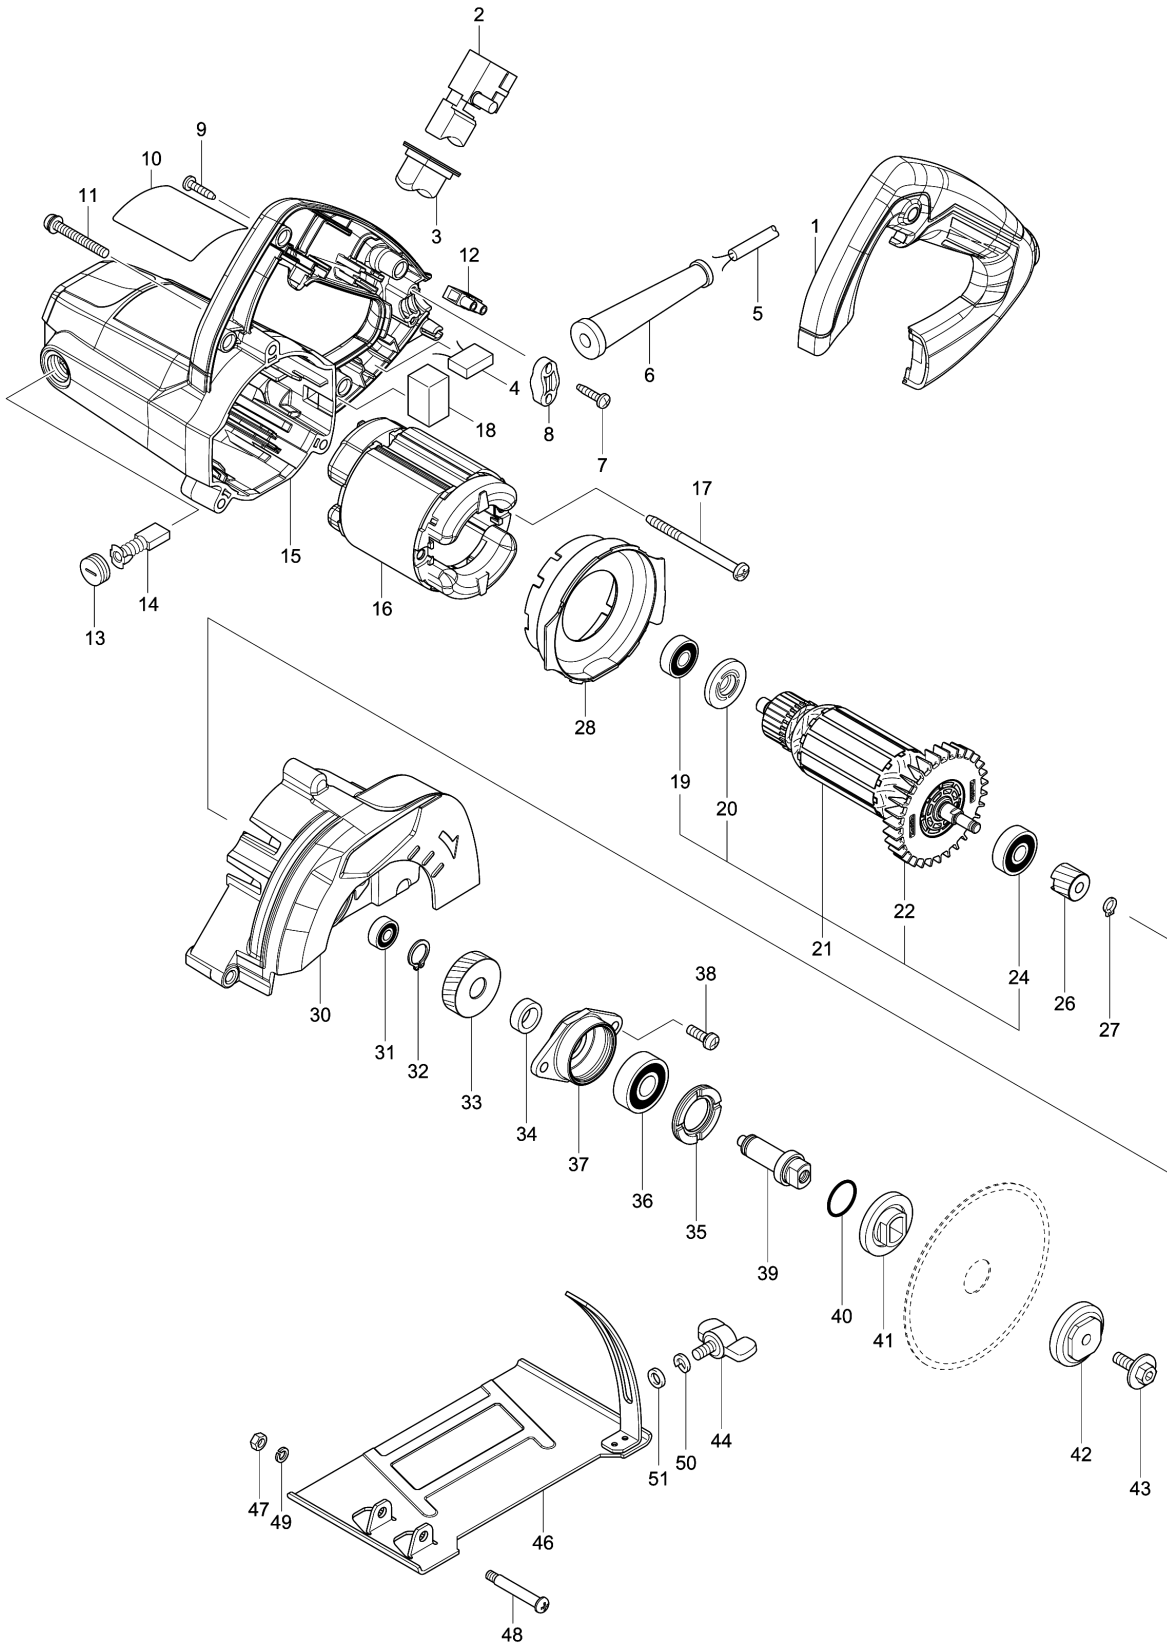

Model No.M4101 125MM CUTTER

Model No.M4101 125MM CUTTER

รายการ	รหัสอะไหล่	รายละเอียด	การ แลกเปลี่ยน	จำนวน	New/Old	ขาย	ซื้อ	ข้อความ
001	457566-5	HANDLE COVER		1				
002	650239-1	SWITCH FA1-6/1B		1				
003	421812-2	DUST COVER		1				
005	691284-7	POWER SUPPLY CORD 0.75- 2-2.0		1				
006-1	682106-2	CORD GUARD		1				
007-1	265652-6	TAPPING SCREW 4X18		2				
008	687124-5	STRAIN RELIEF		1				
009-1	265652-6	TAPPING SCREW 4X18		4				
010	853C04-7	M4101 NAME PLATE		1				
011	265104-7	PAN HEAD SCREW M5X40		3				
013-2	643750-0	BRUSH HOLDER CAP 7-11		2				
014	191963-2	CARBON BRUSH CB-303		1				
015	144446-1	MOTOR HOUSING COMPLETE		1				
C10	643708-9	BRUSH HOLDER 5-11		2				
016	590065-5	FIELD ASSY 220V		1				
C10	654020-2	RING TERMINAL		2				
C20	654501-6	CONNECTOR P-1.25		2				
017	266389-8	TAPPING SCREW 5X70		2				
019	210029-0	BALL BEARING 608ZZ		1				
020	681644-1	INSULATION WASHER		1				
021	513813-5	ARMATURE ASS'Y 220V		1				
D10		INC. 19,20,22,24						
022	240109-8	FAN 70		1				
024	210125-4	BALL BEARING 629DDW		1				
026	227738-4	HELICAL GEAR 17		1				
027	961002-0	RETAINING RING S-6		1				
028	452461-4	BAFFLE PALTE		1				
030	144445-3	BLADE CASE COMPLETE		1				
C10	213445-5	O-RING 26		1				
031	210028-2	BALL BEARING 606ZZ		1				
032	961052-5	RETAINING RING S-12		1				
033	227739-2	HELICAL GEAR 44		1				
034	257173-2	RING 12		1				
035	285852-2	BEARING RETAINER 19-33		1				
036	211145-1	BALL BEARING 6201ZZ		1				
037	318682-7	BEARING BOX		1				
038	265120-9	PAN HEAD SCREW M5X16		2				
039	326013-6	SPINDLE		1				
040	213279-6	O RING 18		1				
041	224080-4	INNER FLANGE 36		1				
042	224081-2	OUTER FLANGE 36		1				
043	266510-9	HEX. SOCKET HEX. BOLT M6X18		1				
044	265754-8	THUMB SCREW M6X12		1