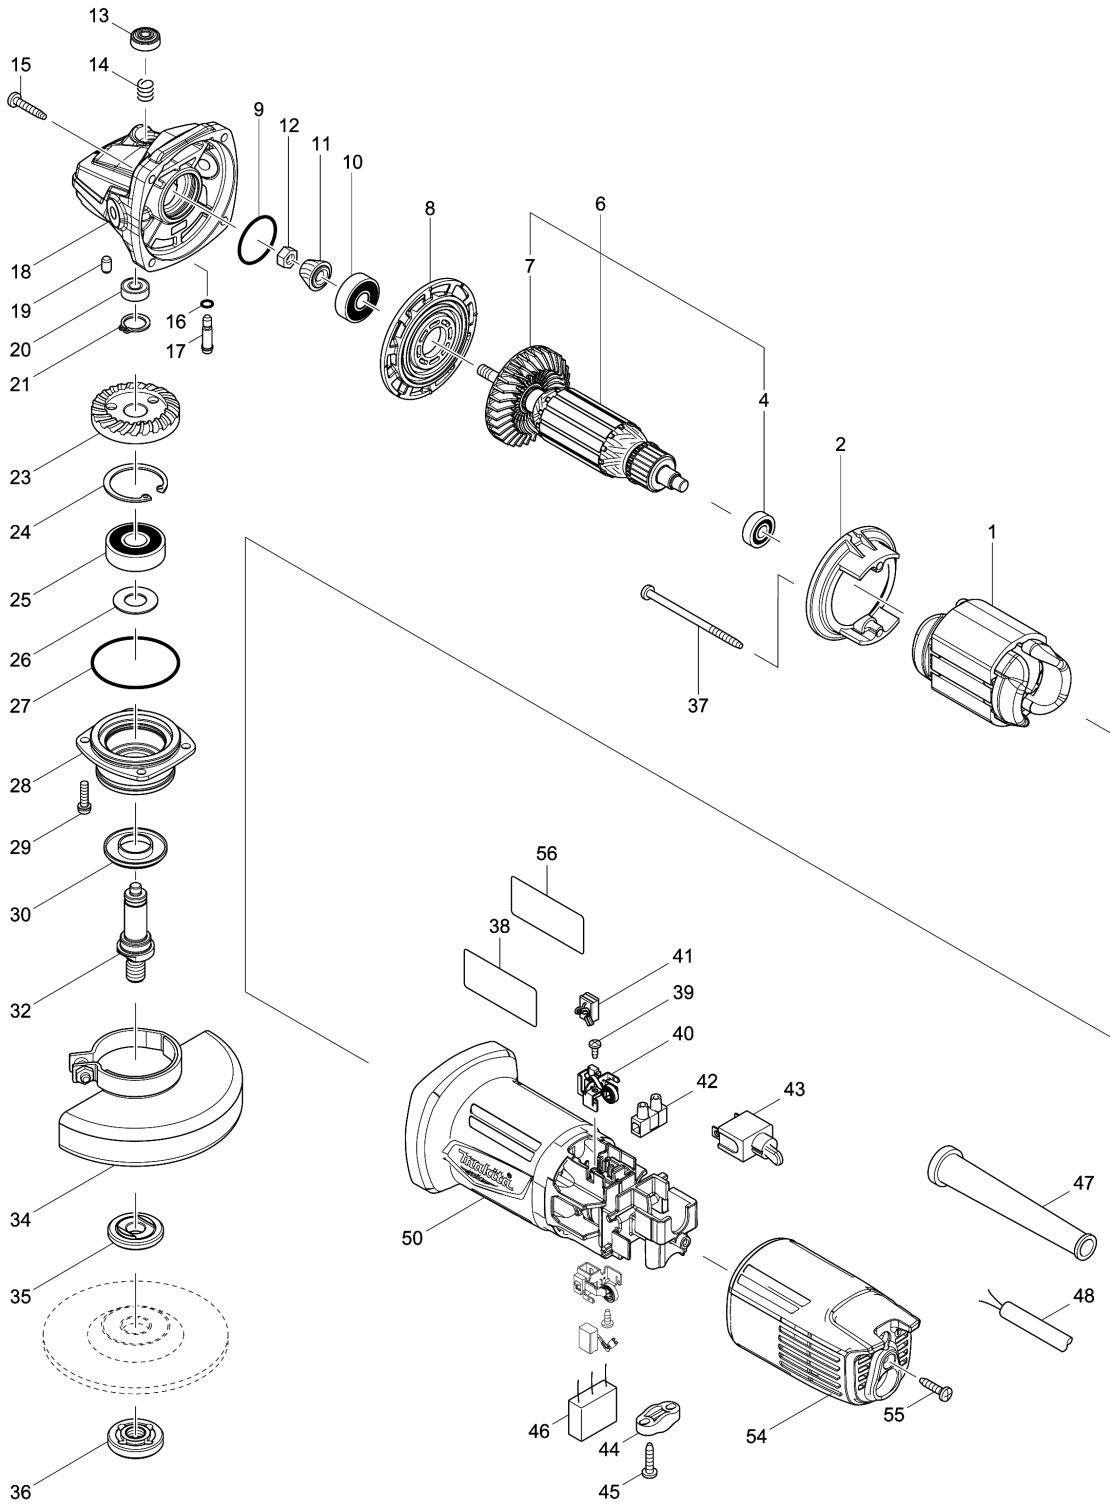

Model No.M9512 100MM ANGLE GRINDER

Model No.M9512 100MM ANGLE GRINDER

รายการ	รหัสอะไหล่	รายละเอียด	การ แลกเปลี่ยน	จำนวน	New/Old	ขาย	ซื้อ	ข้อความ
001	628388-2	FIELD 220-240V		1				
002	457130-2	BAFFLE PLATE		1				
004-1	210169-4	BALL BEARING 607LLB		1				
006-2	515553-1	ARMATURE ASS'Y 220-240V		1				
D10		INC. 4,7						
007	240076-7	FAN 56		1				
008	457122-1	BEARING RETAINER		1				
009-1	213445-5	O-RING 26		1				
010-1	210125-4	BALL BEARING 629DDW		1				
011	221475-2	SPIRAL BEVEL GEAR 10		1				
012	252186-8	HEX. NUT M6		1				
013	419589-1	CAP		1				
014	233376-2	COMPRESSION SPRING 8		1				
015-1	265651-8	TAPPING SCREW 4X22		4				
016	213960-9	O RING 5		1				
017	268228-8	SHOULDER PIN 5		1				
018	319487-8	GEAR HOUSING		1				
019	263002-9	RUBBER PIN 4		1				
020	210033-9	BALL BEARING 696ZZ		1				
021	961052-5	RETAINING RING S-12		1				
023	221476-0	SPIRAL BEVEL GEAR 37		1				
024	257978-0	RETAINING RING(INT)R-32		1				
025	211345-3	BALL BEARING 6201DDW		1				
026	267238-2	FLAT WASHER 12		1				
027	213622-9	O RING 45		1				
028	123847-6	BEARING BOX ASSEMBLY		1				
D10		INC. 27						
029	265100-5	PAN HEAD SCREW M4X16		4				
030	345464-4	LABYRINTH RING		1				
032	326828-1	SPINDLE		1				
034	126477-2	WHEEL COVER 100M ASSEMBLY		1				
C10	911227-6	PAN HEAD SCREW M5X18		1				
035-1	224491-3	INNER FLANGE 29		1				
036-1	224493-9	LOCK NUT 10-29		1				
037-1	265657-6	TAPPING SCREW 4X70		2				
038	853E52-8	M9512 NAME PLATE		1				
039-2	265683-5	TAPPING SCREW BIND PT 3X8		2				
040	643716-0	BRUSH HOLDER		2				
041	195026-6	CARBON BRUSH SET CB-459		1				
043	651434-6	SWITCH TN15-2		1				
044	687124-5	STRAIN RELIEF		1				
045-1	265652-6	TAPPING SCREW 4X18		2				
047	682583-8	CORD GUARD		1				