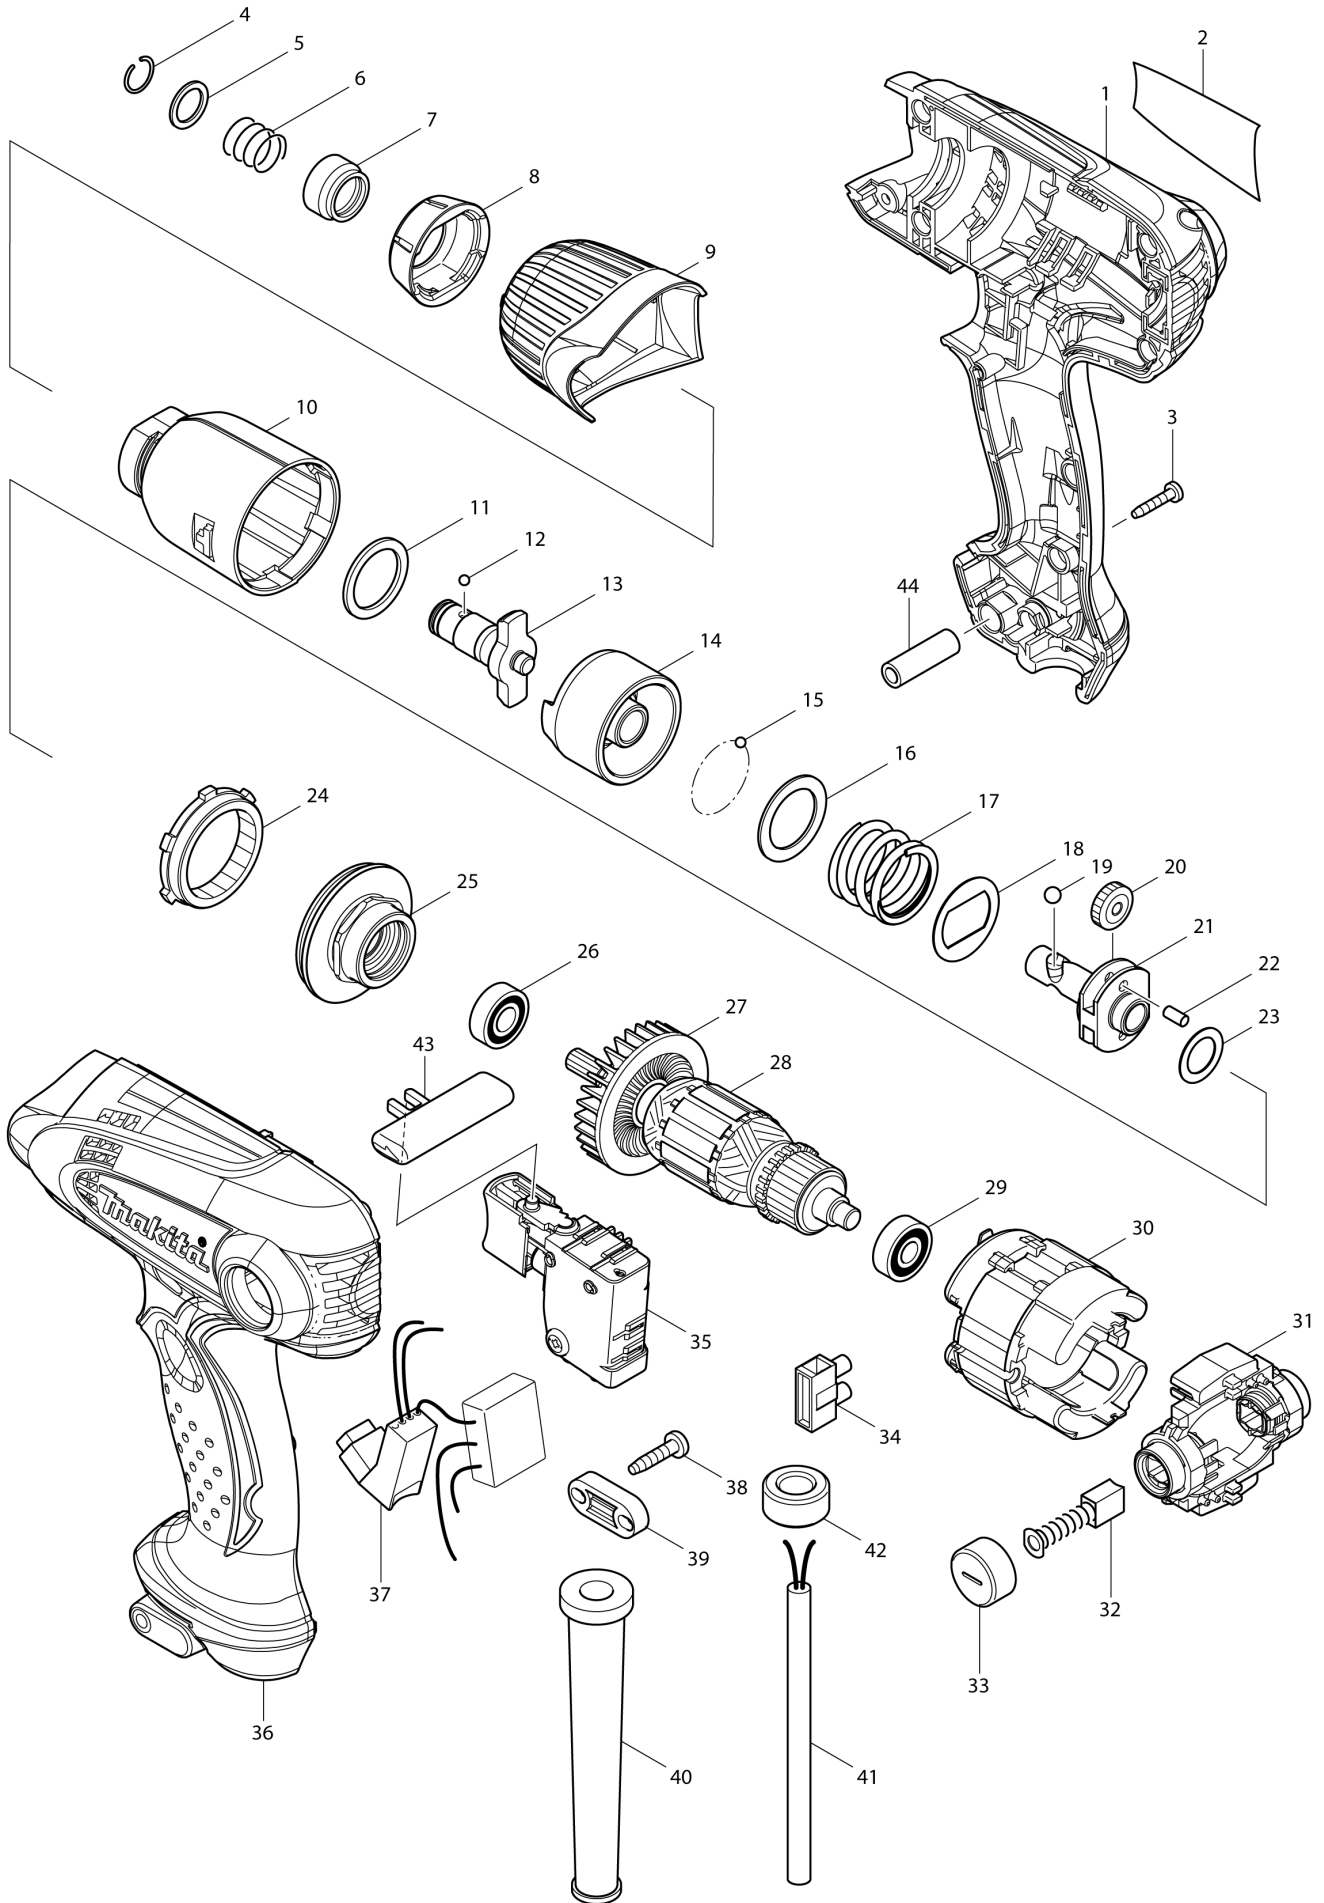

TH	THAILAND
----	----------

Diagram / Parts List

TD0101F

IMPACT DRIVER

(TH) TD0101F / IMPACT DRIVER

TH	THAILAND
----	----------

TD0101F / IMPACT DRIVER

Item	Sub	Parts No.	Parts Description	Qty	I/C	E/C No.	Close No.	Remark
001		188664-1	HOUSING SET	1				
	C10	263002-9	RUBBER PIN 4	4				
	D10		INC. 36					
002		866417-5	TD0101F NAME PLATE	1				
003		266429-2	TAPPING SCREW 3X16	8				
004		231965-7	RING SPRING 10	1				
005		267143-3	FLAT WASHER 11	1				
006		233005-7	COMPRESSION SPRING 13	1				
007		324711-6	BIT SLEEVE	1				
008		424184-4	BUMPER	1			89230	
008-1		424376-5	BUMPER	1	S	89230		
009		450976-5	HAMMER CASE COVER	1			89230	
009-1		452440-2	HAMMER CASE COVER	1	S	89230		
010		158898-0	HAMMER CASE COMPLETE	1				
	C10	213166-9	O RING 12.5	1				
	C20	253798-0	FLAT WASHER 13	1				
	C30	257776-2	SLEEVE 12	1				
011		261140-1	NYLON WASHER 20	1				
012		216019-1	STEEL BALL 3	2				
013		325618-9	ANVIL N	1			A8679	
013-1		326629-7	ANVIL N	1	O	A8679		
014		324894-2	HAMMER	1				
015		216019-1	STEEL BALL 3	24				
016		267380-9	FLAT WASHER 20	1				
017		234096-1	COMPRESSION SPRING 21	1				
018		267813-4	WASHER 21	1				
019		216002-8	STEEL BALL 4.8	2				
020		227213-0	SPUR GEAR 17	2				
021		324897-6	SPINDLE	1				
022		268217-3	PIN 3.5	2				
023		253052-2	FLAT WASHER 12	1				
024		227215-6	INTERNAL GEAR 43	1				
025		158899-8	BEARING BOX COMPLETE	1				
	C10	210112-3	BALL BEARING 6801LLB	1			D4206	
	C11	210242-0	BALL BEARING 6801LLB	1	O	D4206		
	C20	213325-5	O RING 19	1				
026		210013-5	BALL BEARING 698VV	1				
027		240046-6	FAN 46	1				
028		517653-3	ARMATURE ASSY 220V	1				
	D10		INC. 26,27,29					
029		210062-2	BALL BEARING 607ZZ	1				
030		635108-7	FIELD 220V	1				
031		638643-4	HOLDER ARM COMPLETE	1				
	C10	643981-1	BRUSH HOLDER 6X9	2				
032		B-80167	CARBON BRUSH SET CB-411A	1			85070	
032-1		B-80391	CARBON BRUSH SET CB-411A	1	<	85070		
033		643928-5	BRUSH HOLDER CAP	2				
035		650613-3	SWITCH C3TA	1				
036		188664-1	HOUSING SET	1				
	C10	263002-9	RUBBER PIN 4	4				
	D10		INC. 1					
037		631873-6	LIGHT CIRCUIT	1				
038		266326-2	TAPPING SCREW 4X18	2				
039		687124-5	STRAIN RELIEF	1				
040		682559-5	CORD GUARD 8	1				
041		691065-9	POWER SUPPLY CORD 0.75-2-2.5	1				
043		419250-0	F/R CHANGE LEVER	1				
044		262560-2	SLEEVE 5	1				
A01		784203-1	PHILLIPS BIT 2-65	1			89859	
A01-1		784203-1	PHILLIPS BIT 2-65	1	O	89859	DC711	
A01-2		784042-9	+BIT2-65	1	O	DC711		
F26		192121-3	KEYLESS DRILL CHUCK	1		84697		
F29		191880-6	DRILL CHUCK S10 & KEY SET	1		84978		
F30-1		198913-8	DRILL CHUCK SET	1	O	B8873		